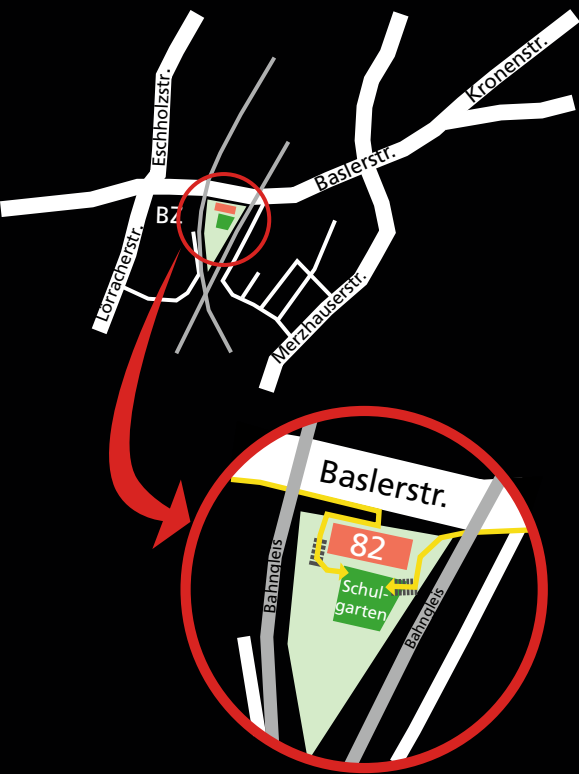

Eintritt: **6,00 €**, ermäßigt: **4,00 €**

Eintrittskarten erhältlich im Sekretariat des Montessori Zentrum Angell,
Mattenstraße 1, 79100 Freiburg oder an der Abendkasse.

www.theaterprojekt-freiburg-2012.de.tl